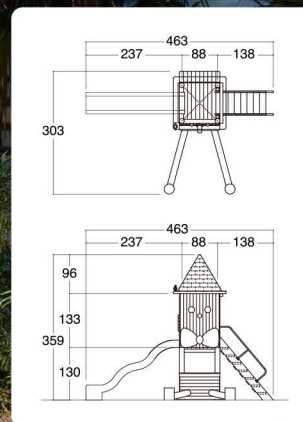

## 新登場!

目の窓から  
外が見渡せるよ!

右腕は  
ウェーブ滑り台

ベンチ

ワクワク  
いっぱい!  
童話の世界で  
遊ぼう!

左腕は階段

脚のベンチで、  
おしゃべりしよう!

ひのっきお **オリジナル品** 3~6歳

# 573031

10%税込 **3,058,000円** / 本体 2,780,000円

運賃 組み立て設置費

【材質】国産ヒノキ(防虫防腐処理・はっ水塗装仕上げ)、FRP、スチール、MDF、アクリル樹脂

【重さ】340kg

据え置き式

『ピノッキオの冒険』のお話をモチーフにした木製遊具です。園庭に座っている「ひのっきお」は圧倒的な存在感があり、園のシンボル遊具になります。