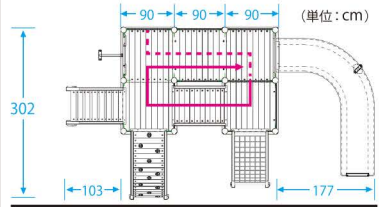

※らせん状に配置した踏み場と渡りを登っていくと、滑り台までたどりつきます。

ことりがいっぱい!

#570991

ことりめもり

3歳～6歳

滑り棒

ことりフェンス

ロッククライミング

ネット太鼓はしご

カーブ滑り台

緑の木々に囲まれて
小鳥たちに見守られ
楽しい遊びがいっぱい
みんなで遊べる
いつでも遊べる
ここはみんなの楽しい森

こちらのQRから
遊具の紹介動画が
ご覧になれます。

階段側

背面

滑り台側

10%税込 **6,028,000** 円

本体価格 5,480,000 円

材質 スチール、国産スギ(防虫防腐処理)、FRP
高密度ポリエチレン、ポリカーボネート

重さ 1,095kg ※据え置き式(一部埋設)

※運賃・組み立て設置費は別途かかります。