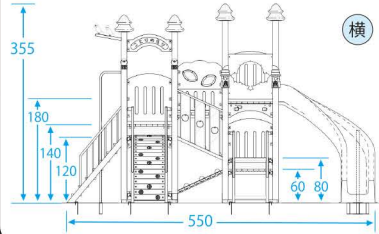

※らせん状に配置した踏み場と渡りを登っていくと、滑り台までたどりつきます。

ことりがいっぱい!

#570991

ことりめもり

3歳～6歳

滑り棒

ことりフェンス

ロッククライミング

ネット太鼓はしご

カーブ滑り台

緑の木々に囲まれて
小鳥たちに見守られ
楽しい遊びがいっぱい
みんなで遊べる
いつでも遊べる
ここはみんなの楽しい森

こちらのQRから
遊具の紹介動画が
ご覧になれます。

階段側

背面

滑り台側

10%税込 **6,028,000** 円

本体価格 5,480,000 円

材質 スチール、国産スギ(防虫防腐処理)、FRP
高密度ポリエチレン、ポリカーボネート

重さ 1,095kg ※据え置き式(一部埋設)

※運賃・組み立て設置費は別途かかります。