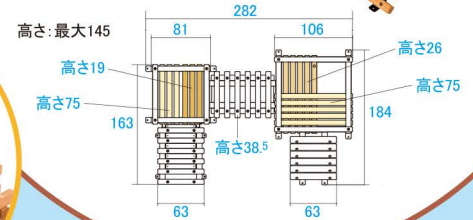

渡って...

登って...

#572422

ミディアムセット

10%税込
1,980,000円
本体価格 1,800,000円

【材質】
国産スギ(防虫防腐処理)
スチール
【重さ】430kg
※据え置き式(アンカー14本)

くぐって...

#572421

スモールセット

10%税込
1,507,000円
本体価格 1,370,000円

【材質】
国産スギ(防虫防腐処理)
スチール
【重さ】315kg
※据え置き式(アンカー14本)

#572423

ラージセット

10%税込
2,541,000円
本体価格 2,310,000円

【材質】
国産スギ(防虫防腐処理)、スチール
【重さ】550kg
※据え置き式(アンカー18本)

(単位:cm)