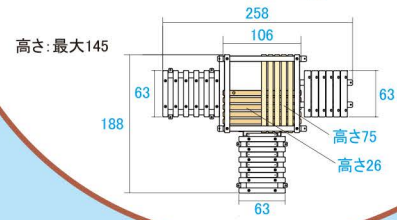

渡って...

登って...

#572422

ミディアムセット

10%税込
1,980,000円
本体価格 1,800,000円

【材質】
国産スギ(防虫防腐処理)
スチール
【重さ】430kg
※据え置き式(アンカー14本)

くぐって...

#572421

スモールセット

10%税込
1,507,000円
本体価格 1,370,000円

【材質】
国産スギ(防虫防腐処理)
スチール
【重さ】315kg
※据え置き式(アンカー14本)

#572423

ラージセット

10%税込
2,541,000円
本体価格 2,310,000円

【材質】
国産スギ(防虫防腐処理)、スチール
【重さ】550kg
※据え置き式(アンカー18本)

(単位:cm)