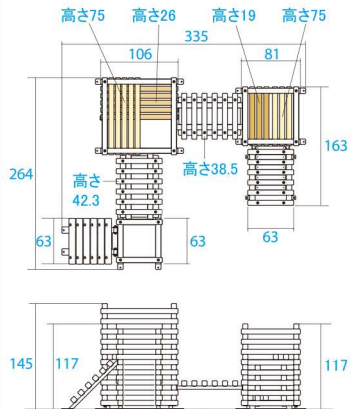

スモールセット

10%税込
1,507,000円
本体価格 1,370,000円

【材質】
国産スギ(防虫防腐処理)
スチール
【重さ】315kg
※据え置き式(アンカー14本)

#572423

ラージセット

10%税込
2,541,000円
本体価格 2,310,000円

【材質】
国産スギ(防虫防腐処理)、スチール
【重さ】550kg
※据え置き式(アンカー18本)

(単位:cm)