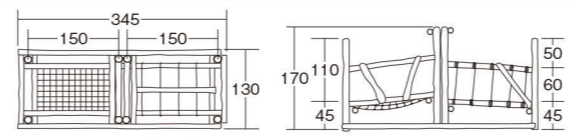

カービーハウスを
動画でチェック!

絶妙なバランスで渡るう!
冒険心をくすぐる本格ブリッジ

カービーブリッジ

3~6歳 運賃 組み立て設置費

#573063 10% 税込 1,971,200 円 / 本体 1,792,000 円

【重さ】210kg 【付属品】丸太ベンチ6台
ゆらゆら揺れる丸太のつり橋とネット渡りが楽しめます。 据え置き型

※天然木をそのまま使用しているため、寸法・形状には個体差があります。

カービーブリッジを
動画でチェック!