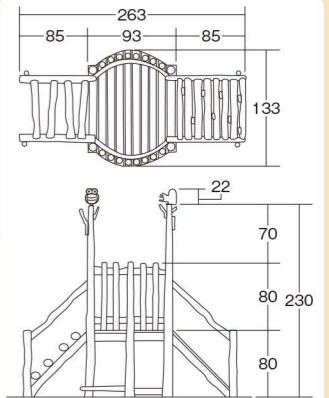

天然木のフォルムをそのまま生かした園庭遊具

NEW オリジナル品

カービーシリーズ

切り出された丸太の風合いが、森の中の遊び場をイメージさせます。

※天然木をそのまま使用しているため、一般社団法人公園施設業協会「遊具の安全基準に関する規程」に適合しない部分があります。
【材質】国産ヒノキ

森で遊ぶ感覚が楽しい！
雰囲気抜群 天然木クライム

チャイルドブック

※天然木をそのまま使用しているため、寸法・形状には個体差があります。

カービークライム

3~6歳 運賃 組み立て設置費

#573062 10% 税込 1,810,600 円 / 本体 1,646,000 円

【重さ】170kg
【付属品】ベンチ2台、丸太ベンチ2台、彫り物マスコット2体(ふくろう、リス) 据え置き型
2種類のクライミングが楽しめます。柱上の彫り物マスコットは自由に付け替えられます。

園庭でさりげなく
存在感を放つベンチです

※天然木をそのまま使用しているため、寸法・形状には個体差があります。