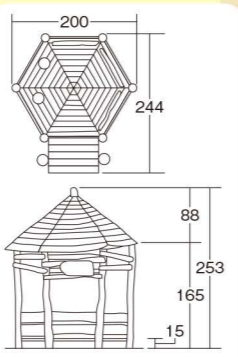

※天然木をそのまま使用しているため、寸法・形状には個体差があります。

カービーハウス

運賃 組み立て設置費

#573061 10% 税込 2,420,000 円 / 本体 2,200,000 円

【重さ】230kg
【付属品】スロープ、彫り物マスコット(くま、さる)、丸太ベンチ4台
内部にベンチを備えたハウス遊具です。彫り物マスコットはチェーンソーを使った手作りアートです。 据え置き型

カービーハウスを
動画でチェック!

絶妙なバランスで渡るう!
冒険心をくすぐる本格ブリッジ