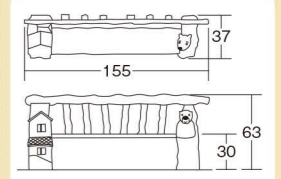

カービークライム

3~6歳 運賃 組み立て設置費

#573062 10% 税込 1,810,600 円 / 本体 1,646,000 円

【重さ】170kg
【付属品】ベンチ2台、丸太ベンチ2台、彫り物マスコット2体(ふくろう、リス) 据え置き型
2種類のクライミングが楽しめます。柱上の彫り物マスコットは自由に付け替えられます。

園庭でさりげなく
存在感を放つベンチです

※天然木をそのまま使用しているため、寸法・形状には個体差があります。

背付きベンチ

運賃 組み立て設置費 マークの表記について

#573065 10% 税込 343,750 円 / 本体 312,500 円

【重さ】35kg
左右の脚部がチェーンソーを使った手作りアートになっています。 据え置き型

掲載商品には、表記の価格とは別に、運送、設置のための費用がかかります。組み立て、工事の内容など、詳しくは担当営業員にお問い合わせください。
※寸法図数字の単位は cm です。
※表示の税込価格は、消費税 10% を加えた価格です。税率が変更された場合は、改定させていただきますので、ご了承ください。