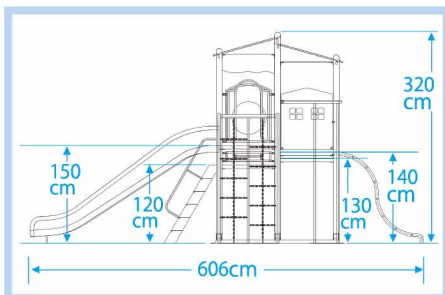

※屋根・すべり台・パネル以外は全てステンレス素材です。

全体図

奥行：最大 225cm

特長
その2
見る側によって
表情がかわります

本体価格 5,840,000円

10%税込 **6,424,000円**

材質 ステンレス、高密度ポリエチレン
ポリカーボネート

重さ 410kg ※据え置き式(アンカー留め)