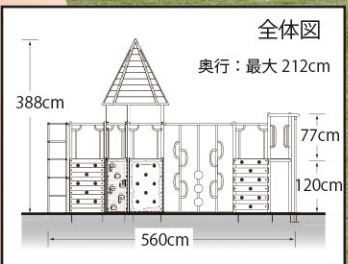

チャイルドフック
オリジナル企画

#573024
3歳～6歳

にぎって のぼって 筋肉もりもり

ペンタゴ〜ン

【本体価格】 4,670,000 円

運賃 組み立て
設置費

【10%税込】 5,137,000 円

※据え置き式（アンカー留め、一部埋設）

【材質】 スチール、スギ、ステンレス、FRP、ポリカーボネート

【重さ】 620kg

こちらから製品動画をご覧いただけます

▶ 動画へ進む

五角形をつなげてできた、新しいタイプの園庭遊具です!

ジャングルクライム

チャイルドフック